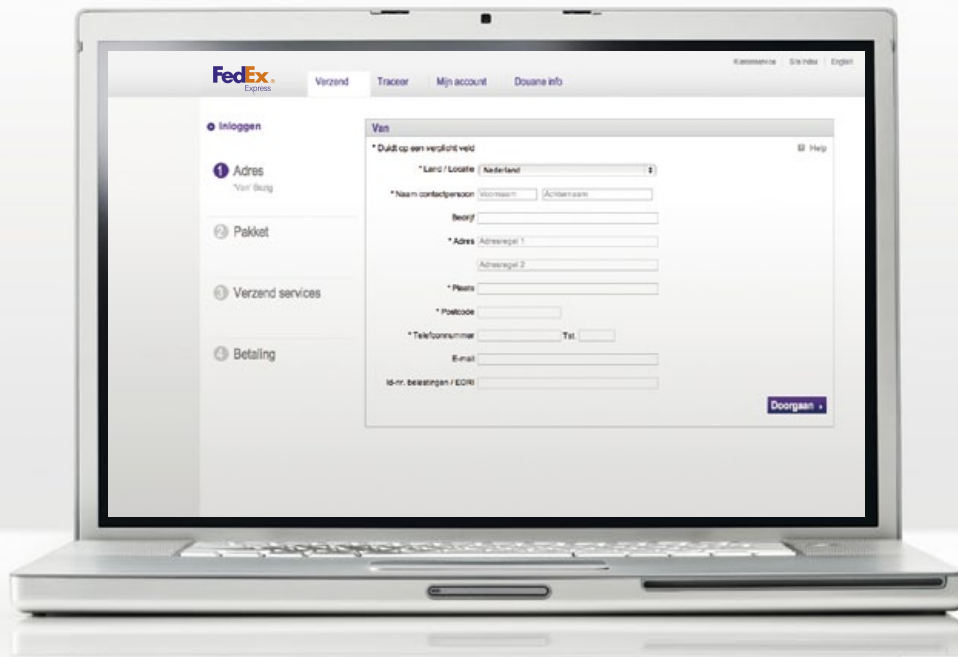

► Vul uw luchtvrachtbrief in en print hem

► Maak een schatting van tarieven

► Maak een schatting van aflevertijden

► Maak een afspraak om uw zending op te laten halen

► Ontvang automatisch status updates